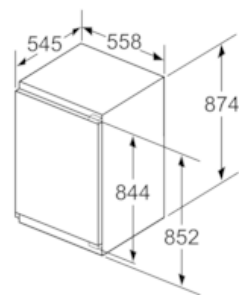

#### Technische specificaties:

- Inbouwmaten (hxbxd):
- 88 x 56 x 55 cm
- Klimaatklasse: SN-T
- Aansluitwaarde: 90 W
- Netspanning 220 - 240 V

### Maatschetsen

Afmeting in mm

Afmeting in mm