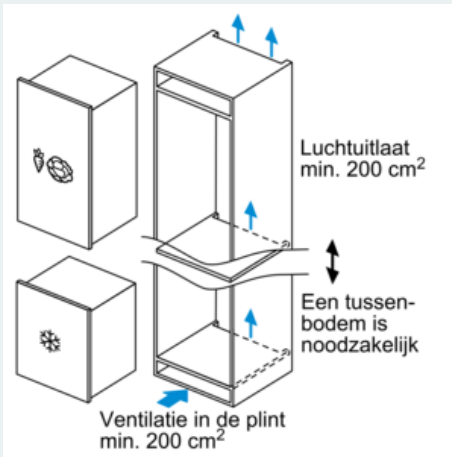

iQ500, Inbouw vriezer, 87.4 x 55.8 cm GI21VAFE0

Maatschetsen

Afmeting in mm