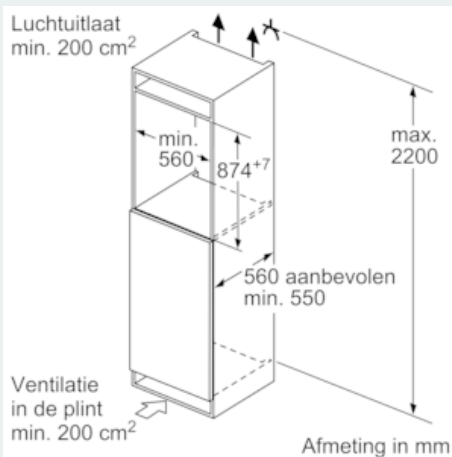

#### Technische specificaties:

- Inbouwmaten (hxbxd):
- 88 x 56 x 55 cm
- Klimaatklasse: SN-T
- Aansluitwaarde: 90 W
- Netspanning 220 - 240 V

## iQ500, Inbouw vriezer, 87.4 x 55.8 cm GI21VAFE0

### Maatschetsen

Afmeting in mm

Afmeting in mm

### Afmeting in mm Aanbeveling tussenruimtes voor vlakscharnier

F	R	X
16-19	0-3	2,5
20	0-1	3
	2-3	2,5
21	0-1	3
	2-3	2,5
22	0	4
	1	3,5
	2-3	3

De in de tabel aanbevolen tussenruimtes moeten worden aangehouden, om een botsingsvrije opening van de apparaatdeuren te waarborgen en beschadiging aan keukenmeubels te vermijden.