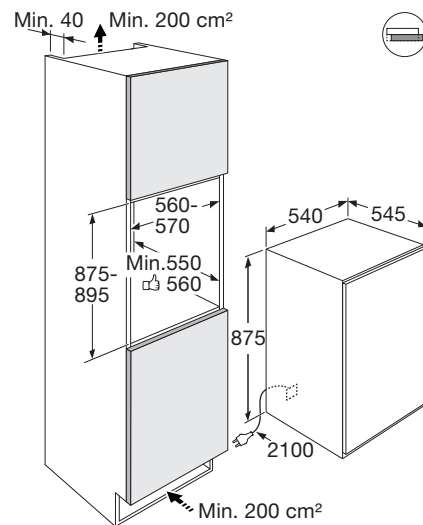

INBOUW SLEEPDEUR VRIESKAST (88 CM)

Specificaties

- totale inhoud ****vriesgedeelte 95 liter
- deur met verwisselbare draairichting
- 3 transparante vriesladen
- 1 vriesvak met klep
- sleepdeur systeem

Technische specificaties

- buitenmaten (hxbxd) 875 x 540 x 545 mm
- aansluitwaarde 139 W
- invriescapaciteit 6 kg/24h
- energieverbruik 221 kWh/jaar
- energieklassen F
- geluidsniveau 38 dB(A)