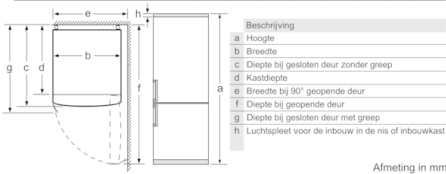

De beide weergegeven apparaten zijn identiek. (Met verschillende deuraanslag)

Afmeting in mm

Apparaatnaam	a	b	c	d	e	f	g	h
KGN39/KGF39 (Binnengreep)	2030	600	660	590	600	1210	660	12
KGN39/KGF39 (Buitengreep)	2030	600	660	590	640	1210	700	12

Afmeting in mm