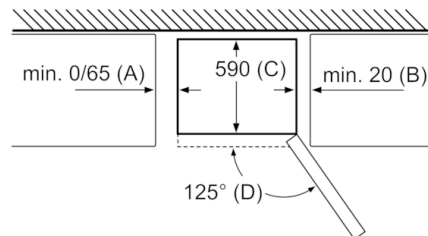

#### Technische specificaties:

- Afmetingen (hxbxd): 203 x 60 x 66 cm
- Draairichting deur rechts, verwisselbaar
- Verstelbare pootjes aan de voorzijde; achterzijde op rolletjes
- Aansluitwaarde: 100 W
- Netspanning 220 - 240 V

Wordt het apparaat direct tegen de wand geplaatst, dan kunnen de laden er volledig uitgetrokken worden.  
\* Met en zonder externe greep.

De beide weergegeven apparaten zijn identiek. (Met verschillende deuraanslag)

Afmeting in mm

Apparaatnaam	a	b	c	d	e	f	g	h
KGN39/KGF39 (Binnengreep)	2030	600	660	590	600	1210	660	12
KGN39/KGF39 (Buitengreep)	2030	600	660	590	640	1210	700	12

Afmeting in mm

Apparaatnaam	A	B	C	D
KGN33, 36, 39, 46, 49	0/65	20	590	125
KGF39, 49	0/65	20	590	125

Afmeting A:

Bij modellen met verticaal geïntegreerde grepen, is voor een eenvoudig openen een minimale afstand van 65 mm noodzakelijk.

Afmeting in mm