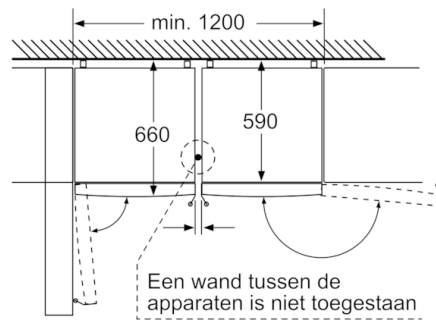

**Serie | 8, Vrijstaande koel-vriescombinatie,
203 x 60 cm,
KGF39PIDP**

Wordt het apparaat direct tegen de wand geplaatst, dan kunnen de laden er volledig uitgetrokken worden.
* Met en zonder externe greep.

De beide weergegeven apparaten zijn identiek. (Met verschillende deuraanslag)

Afmeting in mm

Apparaatnaam	a	b	c	d	e	f	g	h
KGN39/KGF39 (Binnengreep)	2030	600	660	590	600	1210	660	12
KGN39/KGF39 (Buitengreep)	2030	600	660	590	640	1210	700	12

Afmeting in mm

Apparaatnaam	A	B	C	D
KGN33, 36, 39, 46, 49	0/65	20	590	125
KGF39, 49	0/65	20	590	125

Afmeting A:

Bij modellen met verticaal geïntegreerde grepen, is voor een eenvoudig openen een minimale afstand van 65 mm noodzakelijk.

Afmeting in mm