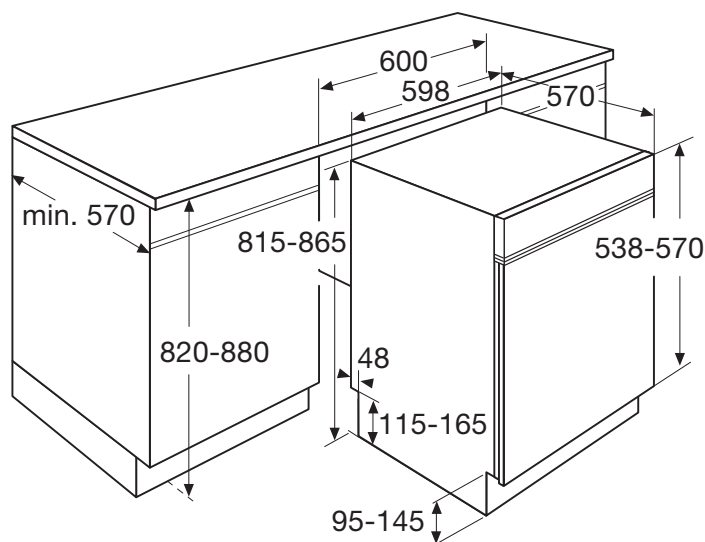

GEÏNTEGREERDE VAATWASSER (60 CM)

**Specificaties**

- 6 programma's: intensief, normaal, eco, glas, 90-min programma, snel
- 5 reinigingstemperaturen 40°C, 50°C, 55°C, 60°C, 65°C
- drogen met restwarmte
- aquastop
- VOB-vlotter overloop beveiliging
- geïntegreerd verwarmingselement
- meervoudig filtersysteem

Gebruikersgemak

- bovenkorf in hoogte verstelbaar zonder belading
- uitgestelde start 3-6-9-12 uur
- ruimte voor 12 couverts
- halve belading
- elektronische controle voor zout en glansmiddel
- vanaf voorzijde instelbare achterpoten

Technische specificaties

- | | |
|-----------------------|------------------------|
| • inbouwmaten (hxbxd) | 820/880 x 600 x 560 mm |
| • aansluitwaarde | 2100 W |
| • energieverbruik* | 0,91 kWh |
| • waterverbruik* | 11 liter |
| • geluidsniveau | 47 dB(A) |
| • energieklassen* | A++ |