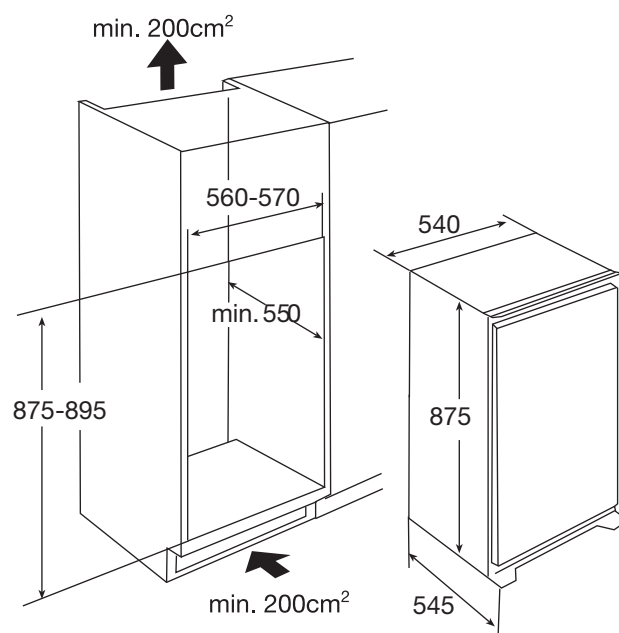

INBOUW DEUR-OP-DEUR KOELKAST (88 CM)

Specificaties

- netto volume koelgedeelte 134 liter
- automatische ontdooiing
- deur met verwisselbare draairichting
- LED verlichting
- 4 glazen legplateaus met lekrand
- 1 groentelade
- deur-op-deur systeem
- zelfsluitend bij deuropening < 20 °
- variabele deurindeling

Technische specificaties

- buitenmaten (hxbxd) 875 x 540 x 545 mm
- aansluitwaarde 106 W
- verbruik 121 kWh/jaar
- energieklassen A+
- geluidsniveau 38 dB(A)