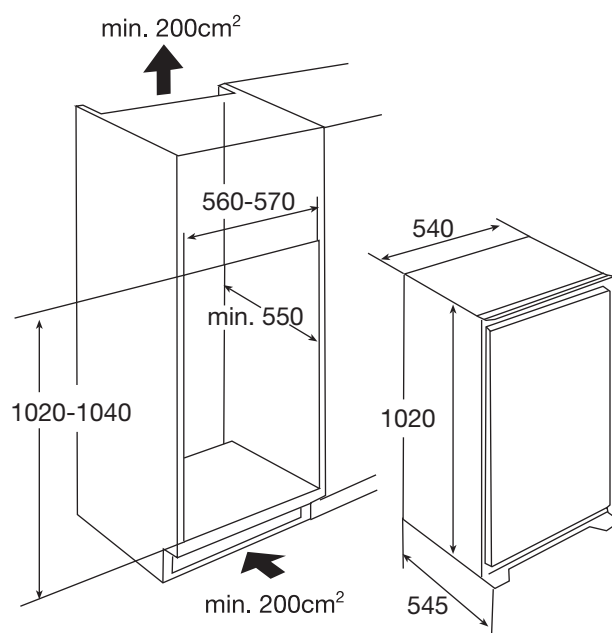

INBOUW SLEEPDEUR KOELKAST (102 CM)

Specificaties

- netto volume koelgedeelte 160 liter
- automatische ontdooiing
- deur met verwisselbare draairichting
- LED verlichting
- 4 glazen legplateaus met lekrand
- 1 groentelade
- sleepdeur systeem
- variabele deurindeling

Technische specificaties

- buitenmaten (hxbxd) 1020 x 540 x 545 mm
- aansluitwaarde 122 W
- verbruik 125 kWh/jaar
- energieklassen A+
- geluidsniveau 38 dB(A)