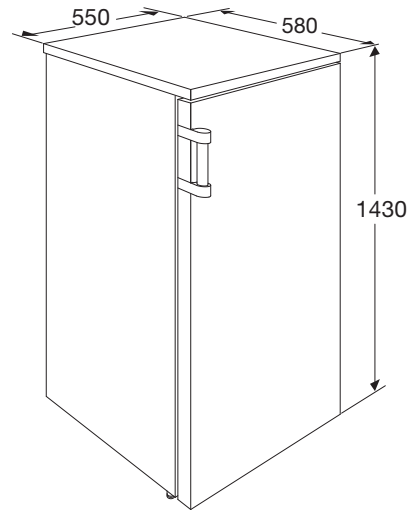

KOELER (55 CM)

- inhoud koelgedeelte 240 liter
- automatische ontdooiing
- deur met verwisselbare draairichting
- LED verlichting
- 5 glazen legplateaus met lekrand
- 1 brede groentelade

- afmeting (hxbxd) 1430 x 550 x 580 mm
- aansluitwaarde 90 W
- energieverbruik per jaar 99 kWh
- energieklassen A++
- geluidsniveau 42 dB(A)