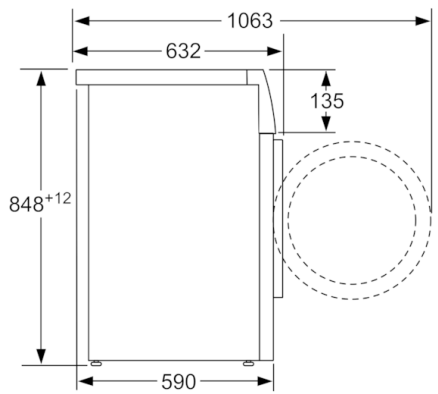

Serie | 8, Wasmachine, voorlader, 9 kg, 1600 rpm
WAXH2K90NL

Afmeting in mm