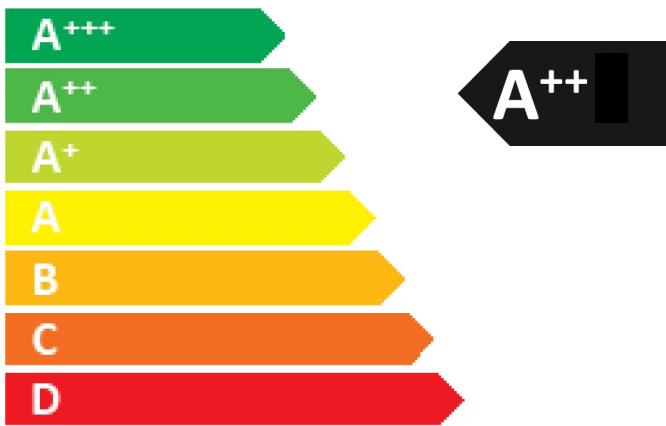

ENERG

енергия · ενεργεια

beko

RFNE312E43WN

ENERGIA · ЕНЕРГИЯ
ΕΝΕΡΓΕΙΑ · ENERGIJA
ENERGY · ENERGIE · ENERGI

255
kWh/annum

- L

275 L