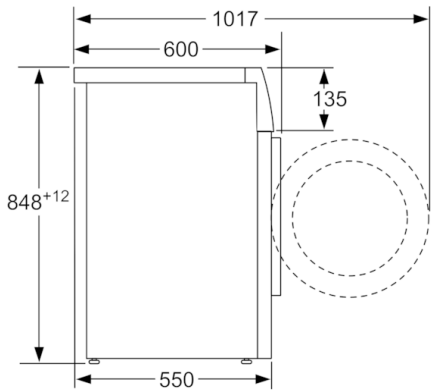

Optionele accessoires

WMZ2200 : Onderbouwset

Technische Data

Uitvoering :	Vrijstaand
Hoogte van afneembaar bovenblad (mm) :	850
Afmetingen van het apparaat hxbxd (mm) :	848 x 598 x 550
Nettogewicht (kg) :	70,250
Aansluitwaarde (W) :	2300
Minimale smeltveiligheid (A) :	10
Spanning (V) :	220-240
Frequentie (Hz) :	50
Keurmerken :	CE, VDE
Lengte elektriciteitsnoer (cm) :	160
Wasprestatieklasse :	A
Deurscharnier :	Links
Verrijdbaar :	Nee
EAN-code :	4242005231676
Vulgewicht katoen (kg) - NIEUW (2010/30/EG) :	7,0
Energie-efficiëntieklasse (2010/30/EG) :	A+++
Energieverbruik per jaar (kWh/annum) - NIEUW (2010/30/EG) :	157,00
Energieverbruik in de uitstand (W) - NIEUW (2010/30/EG) :	0,12
Stroomverbruik in de sluimerstand - NEW (2010/30/EC) :	0,50
Waterverbruik per jaar (l/annum) - NIEUW (2010/30/EG) :	9020
Droogresultaat :	B
Maximale centrifugesnelheid (tpm) - nieuw (2010/30/EC) :	1388
Gemiddelde programmaduur wassen 40°C katoen deel belading (minuten) - nieuw (2010/30/EC) :	180
Gemiddelde programmaduur wassen 60°C katoen maximale belading (minuten) - nieuw (2010/30/EC) :	210
Gemiddelde programmaduur wassen 60°C katoen deel belading (minuten) - nieuw (2010/30/EC) :	210
Geluidsemissie wassen (dB) :	51
Geluidsemissie centrifugeren (dB) :	74
Type installatie :	Vrijstaand

Serie | 4, Wasmachine, voorlader, 7 kg, 1400 rpm
WAN28095NL

Afmeting in mm

Afmeting in mm