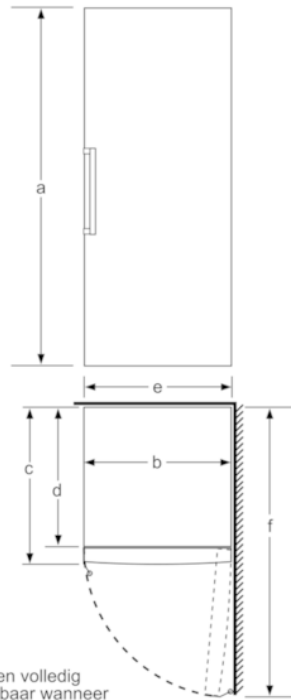

Serie | 6, Vrijstaande vriezer, 191 x 70 cm, GSN58EWDW

	a	b	c	d	e	f
KSW36, GSD36	187					
KSV36, KSF36, GSN36, GSV36	186					
KSV33, GSN33, GSV33	176	60	65	58	60	119.5
KSV29, GSN29, GSV29	161					
GSV24	146					
GSN51	161					
GSN54	176	70	78	70	70	142
GSN58	191					

Afmetingen in cm

Schalen volledig uittrekbaar wanneer het apparaat direct tegen een wand wordt geplaatst.