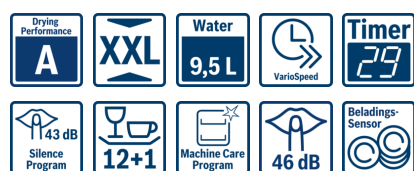

Optionele accessoires

- SGZ1010 : Verlengslang voor aqua-stop
- SMZ2014 : Korfzet voor glazen met lange steel
- SMZ5003 : Klapscharnier
- SMZ5015 : Roestvrijstalen bevestigingsstrip
- SMZ5045 : Decor conversion kit, stainless steel
- SMZ5300 : Wijneglazenhouder

Onze SilencePlus vaatwasser met Silence programma is extra stil.

- **Extra Droog:** een optie om vaat die moeilijk te drogen is toch goed droog te krijgen.
- **Glas 40°C programma:** speciaal programma om glas te reinigen en te drogen.
- **VarioFlex-korven:** de verstelmogelijkheden zorgen voor meer flexibiliteit in de boven- en onderkorf.
- **InfoLight:** een rood licht op de vloer ter indicatie dat de vaatwasser aan staat.
- **AquaStop:** Bosch garantie voor een 100% gegarandeerde bescherming tegen waterschade gedurende de levensduur van het apparaat.
- **Glasbeschermingstechnologie:** voor een extra voorzichtige behandeling van je glazen.
- **Kinderbeveiliging:** voorkomt dat uw vaatwasser onbedoeld geopend kan worden tijdens het wassen.
- **EcoSilence Drive:** extreem zuinig en stil in gebruik met een bijzonder lange levensduur.
- 10 jaar garantie tegen het doorroesten van de vaatwasserkuip.
- **Auto programma's:** volledig automatisch de beste wasresultaten.

Technische Data

Waterverbruik (l) :	9,5
Uitvoering :	Inbouw
Hoogte van afneembaar bovenblad (mm) :	0
Inbouwafmetingen (hxbxd) :	865-925 x 600 x 550
Diepte met 90° geopende deur (mm) :	1200
In hoogte verstelbare pootjes :	Ja - alleen voorzijde
Maximaal instelbare hoogte (mm) :	60
Verstelbare sokkel :	Horizontaal en verticaal
Nettogewicht (kg) :	35,299
Brutogewicht (kg) :	37,5
Aansluitwaarde (W) :	2400
Minimale smeltveiligheid (A) :	10
Spanning (V) :	220-240
Frequentie (Hz) :	50; 60
Lengte elektriciteitsnoer (cm) :	175
Type stekker :	Schuko-/Gardy. met aarding
Lengte toevoerslang (cm) :	165
Lengte afvoerslang (cm) :	190
EAN-code :	4242005161768
Aantal couverts :	13
Energie-efficiëntieklasse (2010/30/EG) :	A++
Energieverbruik per jaar (kWh/annum) - NIEUW (2010/30/EG) :	262,00
Energieverbruik (kWh) :	0,92
Elektriciteitsverbruik in de sluimerstand (W) - NIEUW (2010/30/EG) :	0,10
Energieverbruik in de uitstand (W) - NIEUW (2010/30/EG) :	0,10
Waterverbruik per jaar (l/annum) - NIEUW (2010/30/EG) :	2660
Droogprestaties :	A
Referentieprogramma :	Eco
Totale programmaduur referentieprogramma (min) :	225
Geluidsniveau (dB (A) re 1pW) :	46
Type installatie :	Volledig geïntegreerd

4 242005 161768