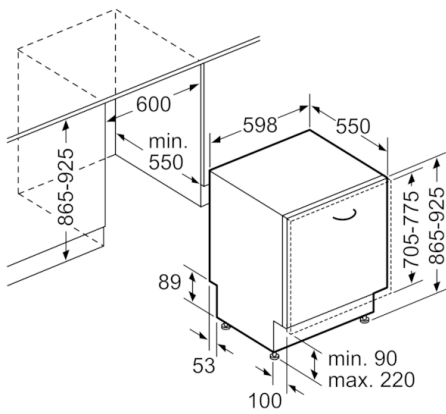

Technische Data

Waterverbruik (l) :	9,5
Uitvoering :	Inbouw
Hoogte van afneembaar bovenblad (mm) :	0
Inbouwafmetingen (hxbxd) :	865-925 x 600 x 550
Diepte met 90° geopende deur (mm) :	1200
In hoogte verstelbare pootjes :	Ja - alleen voorzijde
Maximaal instelbare hoogte (mm) :	60
Verstelbare sokkel :	Horizontaal en verticaal
Nettogewicht (kg) :	35,299
Brutogewicht (kg) :	37,5
Aansluitwaarde (W) :	2400
Minimale smeltveiligheid (A) :	10
Spanning (V) :	220-240
Frequentie (Hz) :	50; 60
Lengte elektriciteitsnoer (cm) :	175
Type stekker :	Schuko-/Gardy. met aarding
Lengte toevoerslang (cm) :	165
Lengte afvoerslang (cm) :	190
EAN-code :	4242005161768
Aantal couverts :	13
Energie-efficiëntieklasse (2010/30/EG) :	A++
Energieverbruik per jaar (kWh/annum) - NIEUW (2010/30/EG) :	262,00
Energieverbruik (kWh) :	0,92
Elektriciteitsverbruik in de sluimerstand (W) - NIEUW (2010/30/EG) :	0,10
Energieverbruik in de uitstand (W) - NIEUW (2010/30/EG) :	0,10
Waterverbruik per jaar (l/annum) - NIEUW (2010/30/EG) :	2660
Droogprestaties :	A
Referentieprogramma :	Eco
Totale programmaduur referentieprogramma (min) :	225
Geluidsniveau (dB (A) re 1pW) :	46
Type installatie :	Volledig geïntegreerd

4 242005 161768

Serie | 4, Volledig geïntegreerde vaatwasser, 60 cm, XXL SBV46JX10N

Onze SilencePlus vaatwasser met Silence programma is extra stil.

Algemene informatie:

- Energie-efficiëntieklasse: A++
- Capaciteit: 13 standaard-couverts
- 6 Programma's: Intensief 70 °C, Auto 45-65 °C, Eco 50 °C, Stil 50 °C, Glas 40 °C, Voorspoelen
- 3 Speciale functies: VarioSpeed, HygiënePlus, Extra Droog
- 5 Reinigingstemperaturen
- Voorzien van MachineCare functie (voor reiniging en onderhoud)
- DoseerAssistent: vaatwasmiddel wordt gelijkmatig verspreid

**Serie | 4, Volledig geïntegreerde vaatwasser,
60 cm, XXL
SBV46JX10N**

Afmeting in mm

Afmeting in mm