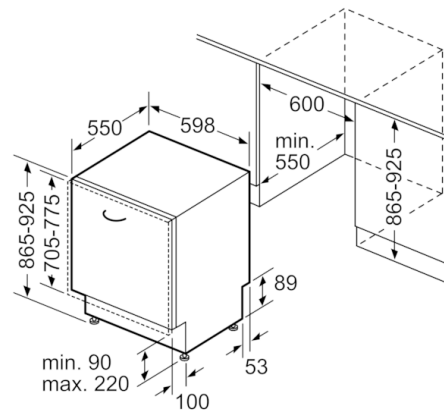

Technische Data

Waterverbruik (l) :	9,5
Uitvoering :	Inbouw
Hoogte van afneembaar bovenblad (mm) :	0
Inbouwafmetingen (hxbxd) :	865-925 x 600 x 550
Diepte met 90° geopende deur (mm) :	1200
In hoogte verstelbare pootjes :	Ja - alleen voorzijde
Maximaal instelbare hoogte (mm) :	60
Verstelbare sokkel :	Horizontaal en verticaal
Nettogewicht (kg) :	35,299
Brutogewicht (kg) :	37,5
Aansluitwaarde (W) :	2400
Minimale smeltveiligheid (A) :	10
Spanning (V) :	220-240
Frequentie (Hz) :	50; 60
Lengte elektriciteitsnoer (cm) :	175
Type stekker :	Schuko-/Gardy. met aarding
Lengte toevoerslang (cm) :	165
Lengte afvoerslang (cm) :	190
EAN-code :	4242005161768
Aantal couverts :	13
Energie-efficiëntieklasse (2010/30/EG) :	A++
Energieverbruik per jaar (kWh/annum) - NIEUW (2010/30/EG) :	262,00
Energieverbruik (kWh) :	0,92
Elektriciteitsverbruik in de sluimerstand (W) - NIEUW (2010/30/EG) :	0,10
Energieverbruik in de uitstand (W) - NIEUW (2010/30/EG) :	0,10
Waterverbruik per jaar (l/annum) - NIEUW (2010/30/EG) :	2660
Droogprestaties :	A
Referentieprogramma :	Eco
Totale programmaduur referentieprogramma (min) :	225
Geluidsniveau (dB (A) re 1pW) :	46
Type installatie :	Volledig geïntegreerd

**Serie | 4, Volledig geïntegreerde vaatwasser,
60 cm, XXL
SBV46JX10N**

Afmeting in mm

Afmeting in mm