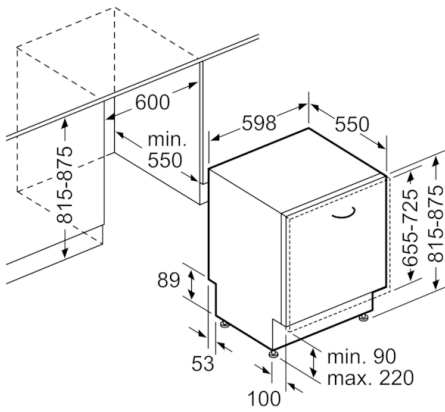

Technische Data

Waterverbruik (l) :	9,5
Uitvoering :	Inbouw
Hoogte van afneembaar bovenblad (mm) :	0
Inbouwafmetingen (hxbxd) :	815-875 x 600 x 550
Diepte met 90° geopende deur (mm) :	1150
In hoogte verstelbare pootjes :	Ja - alleen voorzijde
Maximaal instelbare hoogte (mm) :	60
Verstelbare sokkel :	Horizontaal en verticaal
Nettogewicht (kg) :	33,312
Brutogewicht (kg) :	35,5
Aansluitwaarde (W) :	2400
Minimale smeltveiligheid (A) :	10
Spanning (V) :	220-240
Frequentie (Hz) :	50; 60
Lengte elektriciteits snoer (cm) :	175
Type stekker :	Schuko-/Gardy. met aarding
Lengte toevoerslang (cm) :	165
Lengte afvoerslang (cm) :	190
EAN-code :	4242005162826
Aantal couverts :	13
Energie-efficiëntieklasse (2010/30/EG) :	A++
Energieverbruik per jaar (kWh/annum) - NIEUW (2010/30/EG) :	262,00
Energieverbruik (kWh) :	0,92
Elektriciteitsverbruik in de sluimerstand (W) - NIEUW (2010/30/EG) :	0,10
Energieverbruik in de uitstand (W) - NIEUW (2010/30/EG) :	0,10
Waterverbruik per jaar (l/annum) - NIEUW (2010/30/EG) :	2660
Droogprestaties :	A
Referentieprogramma :	Eco
Totale programmaduur referentieprogramma (min) :	225
Geluidsniveau (dB (A) re 1pW) :	46
Type installatie :	Volledig geïntegreerd

**Serie | 4, Volledig geïntegreerde vaatwasser,
60 cm
SMV46JX10N**

Afmeting in mm

Afmeting in mm