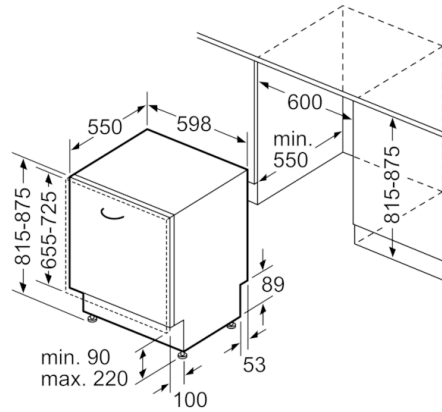

Technische Data

Waterverbruik (l) :	9,5
Uitvoering :	Inbouw
Hoogte van afneembaar bovenblad (mm) :	0
Inbouwafmetingen (hxbxd) :	815-875 x 600 x 550
Diepte met 90° geopende deur (mm) :	1150
In hoogte verstelbare pootjes :	Ja - alleen voorzijde
Maximaal instelbare hoogte (mm) :	60
Verstelbare sokkel :	Horizontaal en verticaal
Nettogewicht (kg) :	33,312
Brutogewicht (kg) :	35,5
Aansluitwaarde (W) :	2400
Minimale smeltveiligheid (A) :	10
Spanning (V) :	220-240
Frequentie (Hz) :	50; 60
Lengte elektriciteits snoer (cm) :	175
Type stekker :	Schuko-/Gardy. met aarding
Lengte toevoerslang (cm) :	165
Lengte afvoerslang (cm) :	190
EAN-code :	4242005162826
Aantal couverts :	13
Energie-efficiëntieklasse (2010/30/EG) :	A++
Energieverbruik per jaar (kWh/annum) - NIEUW (2010/30/EG) :	262,00
Energieverbruik (kWh) :	0,92
Elektriciteitsverbruik in de sluimerstand (W) - NIEUW (2010/30/EG) :	0,10
Energieverbruik in de uitstand (W) - NIEUW (2010/30/EG) :	0,10
Waterverbruik per jaar (l/annum) - NIEUW (2010/30/EG) :	2660
Droogprestaties :	A
Referentieprogramma :	Eco
Totale programmaduur referentieprogramma (min) :	225
Geluidsniveau (dB (A) re 1pW) :	46
Type installatie :	Volledig geïntegreerd

**Serie | 4, Volledig geïntegreerde vaatwasser,
60 cm
SMV46JX10N**

Afmeting in mm

Afmeting in mm