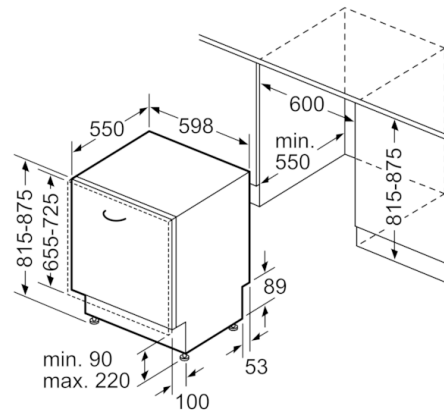

Technische Data

WATERVERBRUIK (l) :	7,7
UITVOERING :	Inbouw
HOOGTE VAN AFNEEMBAAR BOVENBLAD (mm) :	0
INBOUWAFMETINGEN (hxbxd) :	815-875 x 600 x 550
Diepte met 90° geopende deur (mm) :	1150
In hoogte verstelbare pootjes :	Ja - alleen voorzijde
Maximaal instelbare hoogte (mm) :	60
Verstelbare sokkel :	Horizontaal en verticaal
Nettogewicht (kg) :	44,830
Brutogewicht (kg) :	47,0
Aansluitwaarde (W) :	2400
Minimale smeltveiligheid (A) :	10
Spanning (V) :	220-240
Frequentie (Hz) :	50; 60
Lengte elektriciteits snoer (cm) :	175
Type stekker :	Schuko-/Gardy. met aarding
Lengte toevoerslang (cm) :	165
Lengte afvoerslang (cm) :	190
EAN-code :	4242005138906
Aantal couverts :	13
Energie-efficiëntieklasse (2010/30/EG) :	A+++
Energieverbruik per jaar (kWh/annum) - NIEUW (2010/30/EG) :	211,00
Energieverbruik (kWh) :	0,73
Elektriciteitsverbruik in de sluimerstand (W) - NIEUW (2010/30/EG) :	0,50
Energieverbruik in de uitstand (W) - NIEUW (2010/30/EG) :	0,50
Waterverbruik per jaar (l/annum) - NIEUW (2010/30/EG) :	2156
Droogprestaties :	A
Referentieprogramma :	Eco
Totale programmaduur referentieprogramma (min) :	225
Geluidsniveau (dB (A) re 1pW) :	42
Type installatie :	Volledig geïntegreerd

Technische specificaties:

- Verbruik in Eco 50°C programma: 211 kWh / 2156 liter per jaar
- Waterverbruik in Eco 50°C programma: 2156 liter per jaar, op basis van 280 standaard spoelbeurten.
- De informatie heeft betrekking op het Eco 50°C programma. Dit programma is geschikt voor normaal vervuild vaatwerk en is het meest efficiënt in energie- en waterverbruik.
- Programmaduur Eco 50°C programma: 225 min
- Droogefficiëntieklasse: A
- Geluidsniveau: 42 dB(A) re 1 pW
- Geluidsniveau (extra stil programma) 40 dB(A) re 1 pW
- Afmetingen (hxbxd): 81.5 x 59.8 x 55 cm
- Kuipmateriaal: Roestvrij staal

* Garantiebepaling zijn te vinden via www.siemens-home.nl onder de garantiebepalingen.

**Serie | 6, Volledig geïntegreerde vaatwasser,
60 cm
SMV68UX03N**

Afmeting in mm

Afmeting in mm