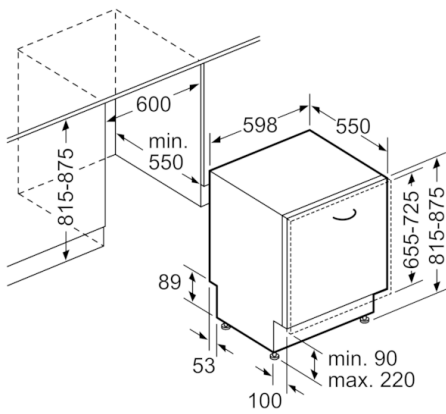

Technische Data

WATERVERBRUIK (l) :	7,7
UITVOERING :	Inbouw
HOOGTE VAN AFNEEMBAAR BOVENBLAD (mm) :	0
INBOUWAFMETINGEN (hxbxd) :	815-875 x 600 x 550
Diepte met 90° geopende deur (mm) :	1150
In hoogte verstelbare pootjes :	Ja - alleen voorzijde
Maximaal instelbare hoogte (mm) :	60
Verstelbare sokkel :	Horizontaal en verticaal
Nettogewicht (kg) :	44,830
Brutogewicht (kg) :	47,0
Aansluitwaarde (W) :	2400
Minimale smeltveiligheid (A) :	10
Spanning (V) :	220-240
Frequentie (Hz) :	50; 60
Lengte elektriciteits snoer (cm) :	175
Type stekker :	Schuko-/Gardy. met aarding
Lengte toevoerslang (cm) :	165
Lengte afvoerslang (cm) :	190
EAN-code :	4242005138906
Aantal couverts :	13
Energie-efficiëntieklasse (2010/30/EG) :	A+++
Energieverbruik per jaar (kWh/annum) - NIEUW (2010/30/EG) :	211,00
Energieverbruik (kWh) :	0,73
Elektriciteitsverbruik in de sluimerstand (W) - NIEUW (2010/30/EG) :	0,50
Energieverbruik in de uitstand (W) - NIEUW (2010/30/EG) :	0,50
Waterverbruik per jaar (l/annum) - NIEUW (2010/30/EG) :	2156
Droogprestaties :	A
Referentieprogramma :	Eco
Totale programmaduur referentieprogramma (min) :	225
Geluidsniveau (dB (A) re 1pW) :	42
Type installatie :	Volledig geïntegreerd

Technische specificaties:

- Verbruik in Eco 50°C programma: 211 kWh / 2156 liter per jaar
- Waterverbruik in Eco 50°C programma: 2156 liter per jaar, op basis van 280 standaard spoelbeurten.
- De informatie heeft betrekking op het Eco 50°C programma. Dit programma is geschikt voor normaal vervuild vaatwerk en is het meest efficiënt in energie- en waterverbruik.
- Programmaduur Eco 50°C programma: 225 min
- Droogefficiëntieklasse: A
- Geluidsniveau: 42 dB(A) re 1 pW
- Geluidsniveau (extra stil programma) 40 dB(A) re 1 pW
- Afmetingen (hxbxd): 81.5 x 59.8 x 55 cm
- Kuipmateriaal: Roestvrij staal

* Garantiebepaling zijn te vinden via www.siemens-home.nl onder de garantiebepalingen.

**Serie | 6, Volledig geïntegreerde vaatwasser,
60 cm
SMV68UX03N**

Afmeting in mm

Afmeting in mm