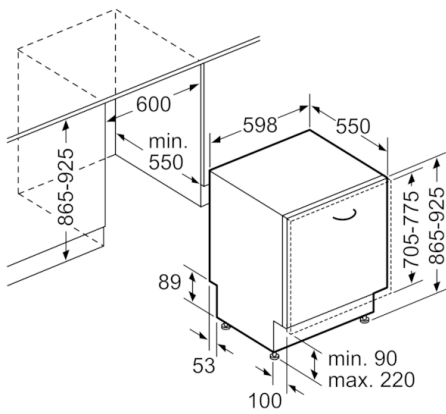

Technische Data

| | |
|--|----------------------------|
| Waterverbruik (l) : | 7,7 |
| Uitvoering : | Inbouw |
| Hoogte van afneembaar bovenblad (mm) : | 0 |
| Inbouwfmetingen (hxbxd) : | 865-925 x 600 x 550 |
| Diepte met 90° geopende deur (mm) : | 1200 |
| In hoogte verstelbare pootjes : | Ja - alleen voorzijde |
| Maximaal instelbare hoogte (mm) : | 60 |
| Verstelbare sokkel : | Horizontaal en verticaal |
| Nettogewicht (kg) : | 45,317 |
| Brutogewicht (kg) : | 47,5 |
| Aansluitwaarde (W) : | 2400 |
| Minimale smeltveiligheid (A) : | 10 |
| Spanning (V) : | 220-240 |
| Frequentie (Hz) : | 50; 60 |
| Lengte elektriciteitsnoer (cm) : | 175 |
| Type stekker : | Schuko-/Gardy. met aarding |
| Lengte toevoerslang (cm) : | 165 |
| Lengte afvoerslang (cm) : | 190 |
| EAN-code : | 4242005143030 |
| Aantal couverts : | 13 |
| Energie-efficiëntieklasse (2010/30/EG) : | A+++ |
| Energieverbruik per jaar (kWh/annum) - NIEUW (2010/30/EG) : | 211,00 |
| Energieverbruik (kWh) : | 0,73 |
| Elektriciteitsverbruik in de sluimerstand (W) - NIEUW (2010/30/EG) : | 0,50 |
| Energieverbruik in de uitstand (W) - NIEUW (2010/30/EG) : | 0,50 |
| Waterverbruik per jaar (l/annum) - NIEUW (2010/30/EG) : | 2156 |
| Droogprestaties : | A |
| Referentieprogramma : | Eco |
| Totale programmaduur referentieprogramma (min) : | 225 |
| Geluidsniveau (dB (A) re 1pW) : | 42 |
| Type installatie : | Volledig geïntegreerd |

**Serie | 6, Volledig geïntegreerde vaatwasser,
60 cm, XXL
SBV68UX03N**

Afmeting in mm

Afmeting in mm