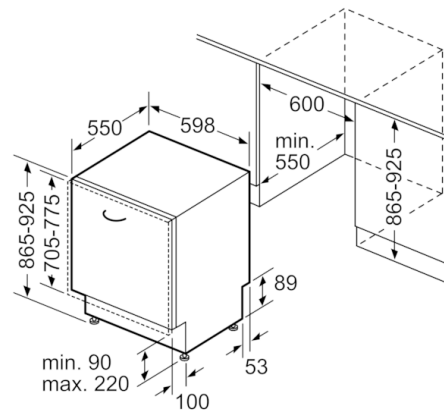

Technische specificaties:

- Droogefficiëntieklasse: A
 - Geluidsniveau: 42 dB(A) re 1 pW
 - Geluidsniveau (extra stil programma) 40 dB(A) re 1 pW
 - Afmetingen (hxbxd): 86.5 x 59.8 x 55 cm
 - Kuipmateriaal: Roestvrij staal
 - Verbruik in Eco 50°C programma: 211 kWh / 2156 liter per jaar
 - Waterverbruik in Eco 50°C programma: 2156 liter per jaar, op basis van 280 standaard spoelbeurten.
 - De informatie heeft betrekking op het Eco 50°C programma. Dit programma is geschikt voor normaal vervuild vaatwerk en is het meest efficiënt in energie- en waterverbruik.
 - Programmaduur Eco 50°C programma: 225 min
- * Garantiebepaling zijn te vinden via www.siemens-home.nl onder de garantiebepalingen.*

**Serie | 6, Volledig geïntegreerde vaatwasser,
60 cm, XXL
SBV68UX03N**

Afmeting in mm

Afmeting in mm