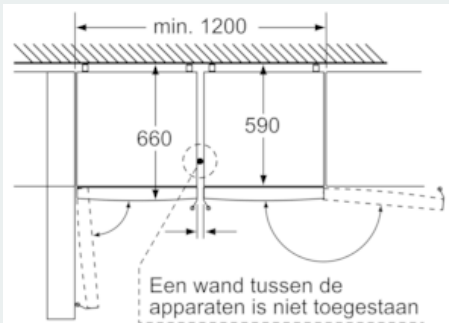

Toebehoren:

- 2x eiervak, 3 x ijsblokjesvorm

Technische specificaties:

- Afmetingen (hxbxd): 203 x 60 x 66 cm
- Verstelbare pootjes aan de voorzijde; achterzijde op rolletjes
- Draairichting deur rechts, wisselbaar
- Klimaatklasse: SN-T
- Geluidsniveau: 36 dB(A) re 1 pW
- Aansluitwaarde: 100 W
- Netspanning 220 - 240 V

Prestatie en verbruik:

- Resultaat op basis van een standaard 24 uren test: het daadwerkelijke verbruik van het apparaat is afhankelijk van de locatie en de wijze van gebruik.
- Om het aangegeven energieverbruik te bereiken zijn bijgevoegde afstandhouders benodigd. Hierdoor vergroot de diepte van het apparaat met 3,5 cm. Zonder afstandhouder werkt het apparaat volledig, maar met een gering hoger energieverbruik.

**iQ300, Vrijstaande koel-
vriescombinatie, 203 x 60 cm, inox-
easyclean
KG39NEIDQ**

Maatschetsen

De beide weergegeven apparaten zijn identiek. (Met verschillende deuraanslag)

Afmeting in mm

Apparaatnaam	a	b	c	d	e	f	g
KG39N/KGF39 (binnengreep)	2030	600	660	590	600	1210	660
KG39N/KGF39 (buitengreep)	2030	600	660	590	640	1210	700