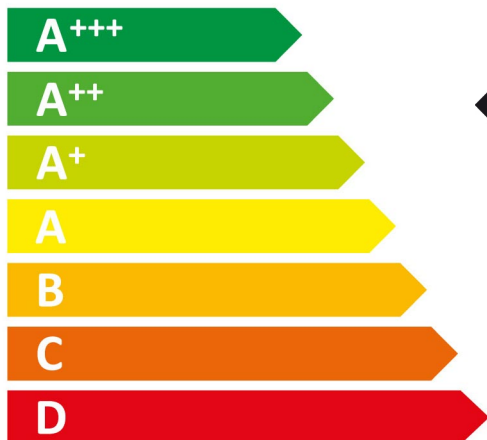

ENERG
енергия · ενεργεια

SIEMENS

SN658X04TE

ENERGIA · ЕНЕРГИЯ · ΕΝΕΡΓΕΙΑ
ENERGIJA · ENERGY · ENERGIE
ENERGI

262
kWh/annum

1820
L/annum

ABCDEFG

x**13**