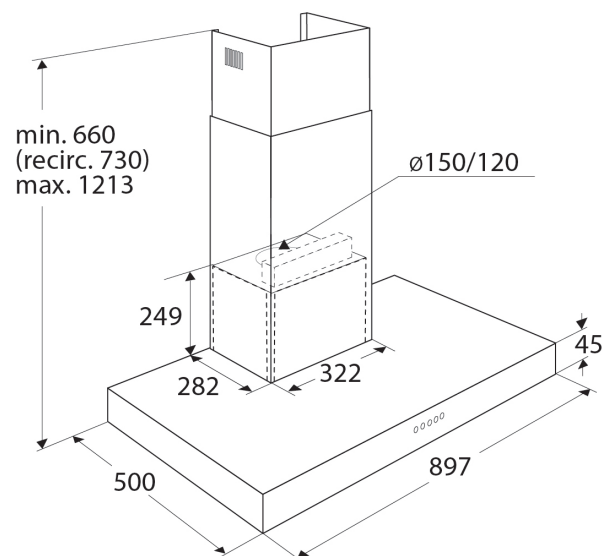

AB690RVS SCHOUWKAP (90 CM)

- Slimline design met hoogte van 45 mm
- geschikt voor afvoer naar buiten en recirculatie
- afvoer aan bovenzijde
- 3 aluminium cassettefilters
- 1 thermisch beveiligde motor
- 4 afzuigstanden inclusief intensiefstand
- elektronische bediening
- verlichte bedieningsknoppen

- energielabel A
- afvoer mantel (bxh) 322 x 282 mm
- diameter afvoer 150 mm
- aansluitwaarde 213 W
- verlichting (LED spots) 2 x 1,5 W (2700K)
- afzuigcapaciteit (max.) 620 m³/h
- geluidsniveau (max.) 68 dB(A)

- met behulp van koolstoffilter (set van 2 stuks) HF2004 geschikt voor recirculatie (apart bijbestellen)