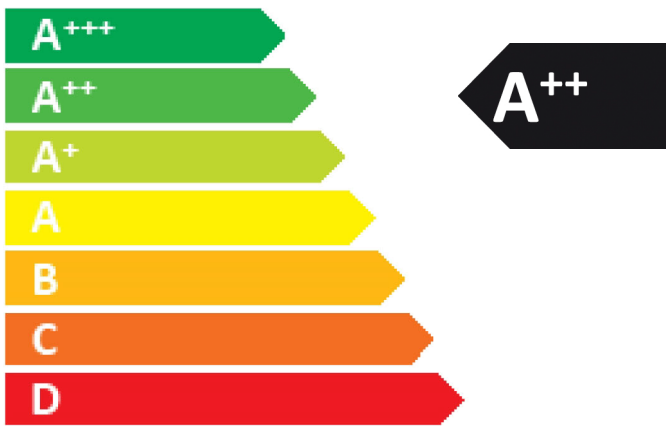

ENERG

енергия · ενεργεια

beko

RCNA366K30W

ENERGIA · ЕНЕРГИЯ
ΕΝΕΡΓΕΙΑ · ENERGIJA
ENERGY · ENERGIE · ENERGI

270

kWh/annum

215 L