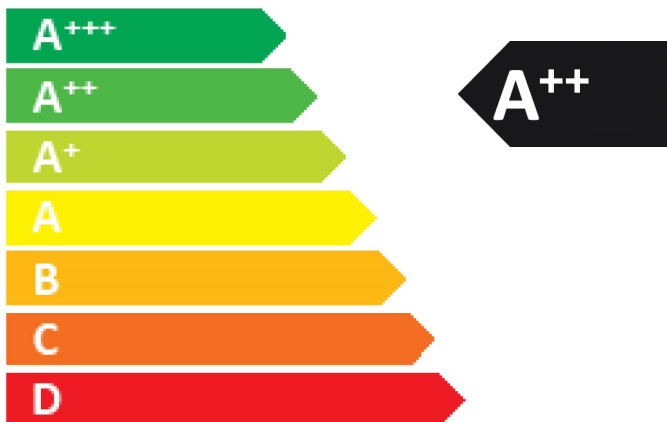

ENERG

енергия · ενεργεια

smeg

FAB10RPG2

ENERGIA · ЕНЕРГИЯ
ΕΝΕΡΓΕΙΑ · ENERGIJA
ENERGY · ENERGIE · ENERGI

139
kWh/annum

101 L

13 L