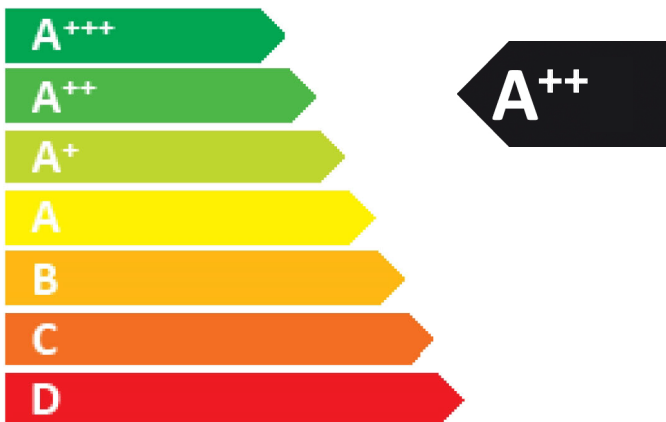

ENERG

енергия · ενεργεια

FAB10RBL2

ENERGIA · ЕНЕРГИЯ
ΕΝΕΡΓΕΙΑ · ENERGIJA
ENERGY · ENERGIE · ENERGI

139
kWh/annum

101 L

13 L

37 dB