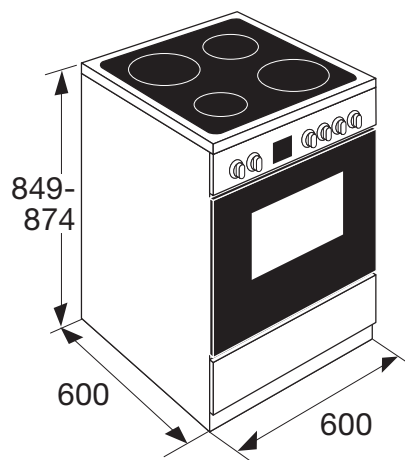

FIV760WIT INDUCTIE/ELEKTRO FORNUIS (60 CM)

Kookgedeelte

- ✓ 4 inductie kookzones
- ✓ 10 kookstanden per zone incl. boost
- ✓ restwarmte-indicatie per zone
- ✓ eenvoudig schoon te houden

Ovengedeelte

- ✓ multifunctioneel ovensysteem: onder-en bovenwarmte, turbo hetelucht, ventilator + onderwarmte, grill, grill + bovenwarmte, grill + bovenwarmte + ventilator en ontdooifunctie
- ✓ min-max oventemperatuur: 50°C - 275°C
- ✓ ovenverlichting
- ✓ inhoud 65 liter
- ✓ klepdeur uitgevoerd met dubbel glas
- ✓ digitaal display met timer
- ✓ standaard meegeleverd: 1 ovenrooster en 1 geëmailleerde bakplaat
- ✓ opbergvak met lade

- ✓ kleur wit
- ✓ afmeting (hxbxd) 849 -874 x 595 x 600 mm
- ✓ aansluitwaarde elektra 10,50 kW
- ✓ energielabel A
- ✓ zone linksvoor ø 160 mm - 1800 W
- ✓ zone linksachter ø 200 mm - 2500 W
- ✓ zone rechtsvoor ø 160 mm - 1800 W
- ✓ zone rechtsachter ø 200 mm - 2500 W