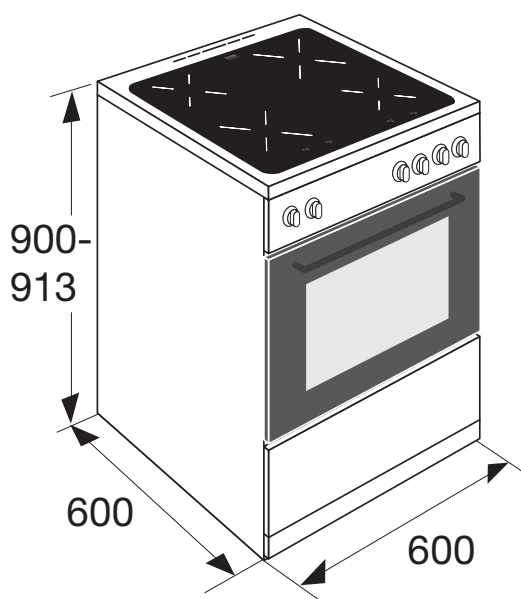

## FIV560WIT INDUCTIE/ELEKTRO FORNUIS (60 CM)

### Algemeen

- energielabel A
- kleur wit
- afmeting (hxbxd) 899 -924x600x600 mm
- aansluitwaarde elektra 5800 W
- aansluiting 2-fasen
- inclusief snoer van 1,6 m excl. Perilex
- kabelpositie linksachter

### Ovengedeelte

- ovensysteem conventioneel + fan: onder- en bovenwarmte, hetelucht, grill en ontdooifunctie
- min-max oventemperatuur: 50 - 270 °C
- inhoud 65 l
- klepdeur uitgevoerd met dubbel glas
- standaard meegeleverd: 1 ovenrooster en 1 geëmailleerde bakplaat
- opbergvak met lade

### Kookgedeelte

- 4 inductie kookzones
- 10 kookstanden per zone incl. boost
- zone linksvoor ø 21,0 cm - 110 - 2000 W
- zone linksachter ø 16,0 cm - 75 - 1500 W
- zone rechtsvoor ø 16,0 cm - 75 - 1500 W
- zone rechtsachter ø 21,0 cm - 110 - 2000 W
- panherkenning
- restwarmte indicatie per zone