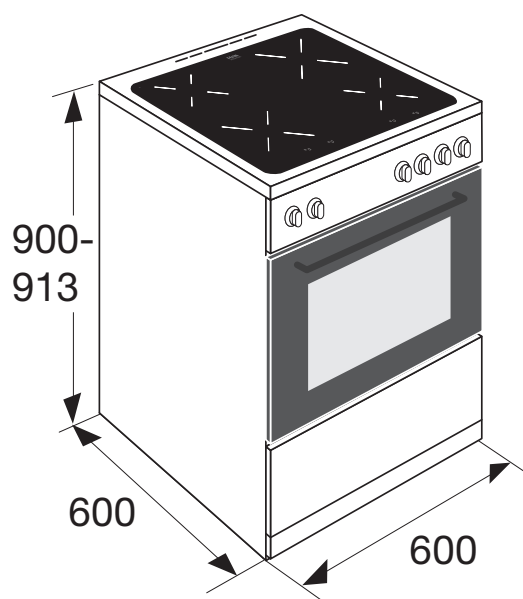

### Algemeen

- energielabel A
- kleur RVS
- afmeting (hxbxd) 899 -924x600x600 mm
- aansluitwaarde 5800 W
- aansluiting 2-fasen
- inclusief snoer van 1,6 m excl. Perilex
- kabelpositie linksachter

### Ovengedeelte

- ovensysteem conventioneel + fan: onder- en bovenwarmte, hetelucht, grill en ontdooifunctie
- min-max oventemperatuur: 50 - 270 °C
- inhoud 65 l
- klapdeur uitgevoerd met dubbel glas
- meegeleverd: 1 ovenrooster en 1 geëmailleerde bakplaat
- opbergvak met lade

### Kookgedeelte

- 4 inductie kookzones
- 10 kookstanden per zone incl. boost
- zone linksvoor  $\varnothing$  21,0 cm - 110 - 2000 W
- zone linksachter  $\varnothing$  16,0 cm - 75 - 1500 W
- zone rechtsvoor  $\varnothing$  16,0 cm - 75 - 1500 W
- zone rechtsachter  $\varnothing$  21,0 cm - 110 - 2000 W
- panherkenning
- restwarmte indicatie per zone