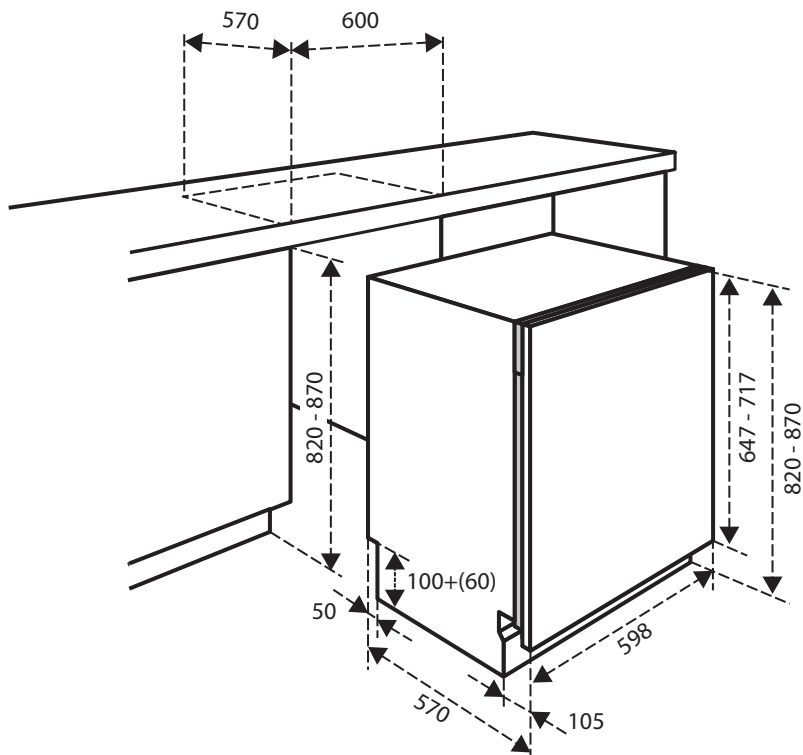

INVENTUM

maakt 't moment

Inbouw vaatwasser

IVW6016A

Technische tekening

5 JAAR
INVENTUM
GARANTIE

OMRUIL
SERVICE

OER
HOLLANDS
SINDS 1908

inbouw witgoed • vaatwassers