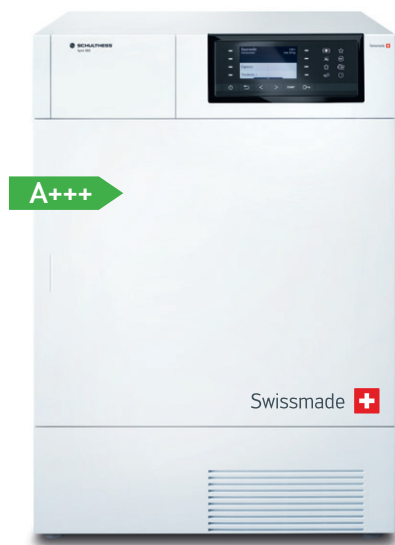

Wäschetrockner für das Eigenheim

Spirit 660

Produkt-Nr. 8660.2

Modell «Top Plus» für schonendes Wäschetrocknen. Grosses 4,3"-Farbdisplay, 1 bis 8 kg Füllmenge und LED-Trommelbeleuchtung, Zeitvorwahl bis 7 Wochentage und separates Zeitprogramm von 10 bis 150 Min.

Füllmenge: 1–8 kg

Ausstattung

- Grosses 4,3"-Farbdisplay
- Trocknungskorb für empfindliche Wäschestücke und Turnschuhe
- Kondensationstrockner mit integrierter Wärmepumpe und Autoclean (automatisches Maschinenreinigungssystem) für konstante Energieeffizienz über die gesamte Lebensdauer
- Beste Kondensationseffizienz
- Antibac-Programm für hygienisches Wäschetrocknen
- Pollenclean-Programm befreit Textilien von Pflanzenpollen
- Hervorragende Geräuschisolation, max. 61 dB(A)
- LED-Trommelbeleuchtung
- Knitterschutz
- Elektronische Restfeuchtemessung
- Restzeit- und Programmablaufanzeige, Zeitvorwahl bis 7 Wochentage
- Signalton mit variabler Lautstärke bei Programmende
- Türöffnungswinkel 180°, grosse Einfüllöffnung Ø 36/31 cm
- Türanschlag rechts oder links

Sicherheitssysteme

- Kindersicherung
- Überwachung der Temperatur

Modell

- Weiss

Optionen

- Turmbausatz für Wasch-Trocken-Säule mit Auszugstisch
- Turmbausatz für Wasch-Trocken-Säule ohne Auszugstisch
- Sockelschublade (Weiss), H: 30,5 cm