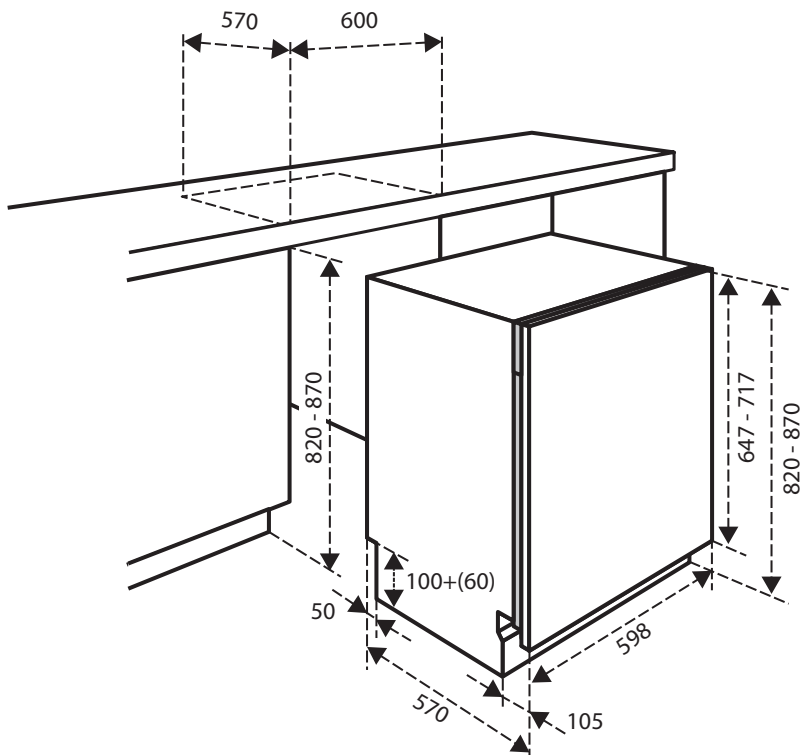

INVENTUM

maakt 't moment

Inbouw vaatwasser

IVW6012A

Technische tekening

5 JAAR
INVENTUM
GARANTIE

OMRUIL
SERVICE

OER
HOLLANDS
SINDS 1908

inbouw witgoed • vaatwassers