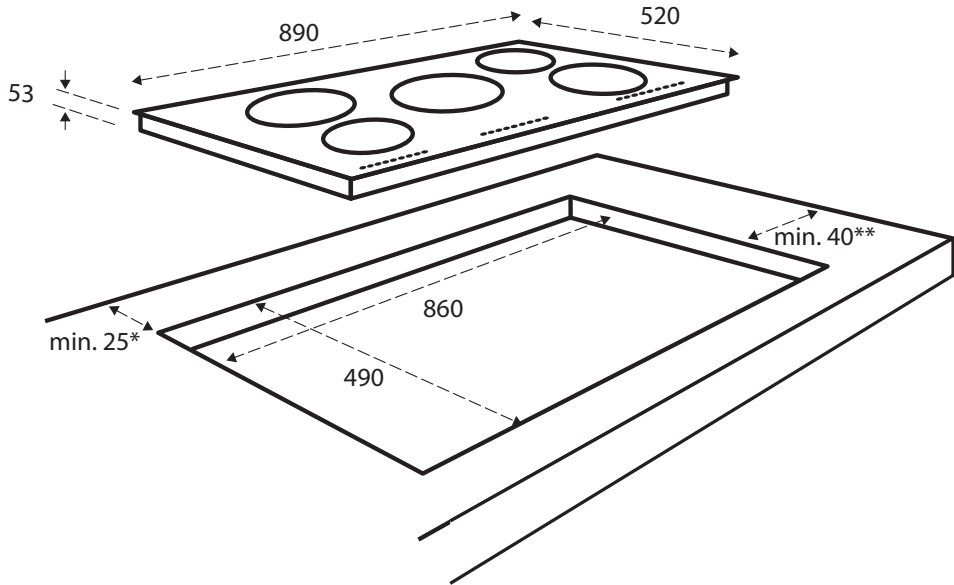

### Technische gegevens

Afmetingen (bxd)	890 x 520 mm
Inbouwmaten (hxbxd)	53 x 860 x 490 mm
Aansluitwaarde	10,8 kW
Aantal fasen	alleen geschikt voor krachtstroom
Aansluiting	230/400 Volt 3N ~ 50/60 Hz
Zone linksvoor	Ø 160 mm / 1,8 kW
Zone linksachter	Ø 200 mm / 2,5 kW
Zone midden	Ø 250 mm / 3,5 kW
Zone rechtsvoor	Ø 200 mm / 2,5 kW
Zone rechtsachter	Ø 160 mm / 1,8 kW

#### Technische tekening

\* 60 mm bij gebruik van een houten achterwand.

\*\* 150 mm bij gebruik van een houten zijwand.