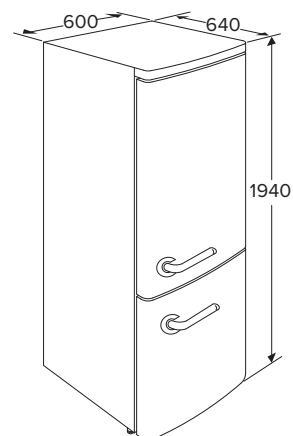

KVV594ROO RETRO UPSIDE-DOWN KOELKAST (194 CM)

- netto volume koelgedeelte 222 liter
- netto volume ****vriesgedeelte 90 liter
- automatisch ontdooien van koelgedeelte
- heldere LED verlichting
- 3 plateaus van veiligheidsglas, waarvan 2 in hoogte verstelbaar
- 3 transparante vriesladen
- variabele deurindeling
- ventilator in koelgedeelte voor gelijkmatige koeling
- flessenrek en dubbele flessenbak
- snelkoelfunctie
- snelvriesfunctie
- No-Frost houdt het vriesgedeelte ijsvrij

- | | |
|-----------------------|---------------------|
| • buitenmaten (hxbxd) | 1940 x 600 x 669 mm |
| • aansluitwaarde | 190 W |
| • verbruik | 239 kWh/jaar |
| • energieklassen A++ | |
| • geluidsniveau | 42 dB(A) |