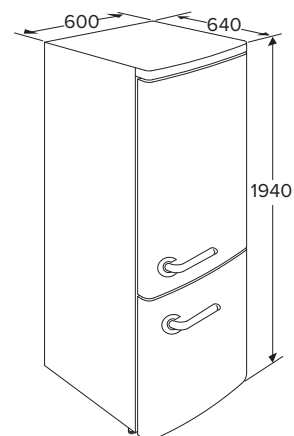

## KVV594KOP RETRO UPSIDE-DOWN KOELKAST (194 CM)

- netto volume koelgedeelte 222 liter
  - netto volume \*\*\*\*vriesgedeelte 90 liter
  - automatisch ontdooien van koelgedeelte
  - heldere LED verlichting
  - 3 plateaus van veiligheidsglas, waarvan 2 in hoogte verstelbaar
  - 3 transparante vriesladen
  - variabele deurindeling
  - ventilator in koelgedeelte voor gelijkmatige koeling
  - flessenrek en dubbele flessenbak
  - snelkoelfunctie
  - snelvriesfunctie
  - No-Frost houdt het vriesgedeelte ijsvrij
- 
- buitenmaten (hxbxd) 1940 x 600 x 669 mm
  - aansluitwaarde 190 W
  - invriescapaciteit 5 kg/24h
  - verbruik 239 kWh/jaar
  - energieklassen A++
  - geluidsniveau 42 dB(A)