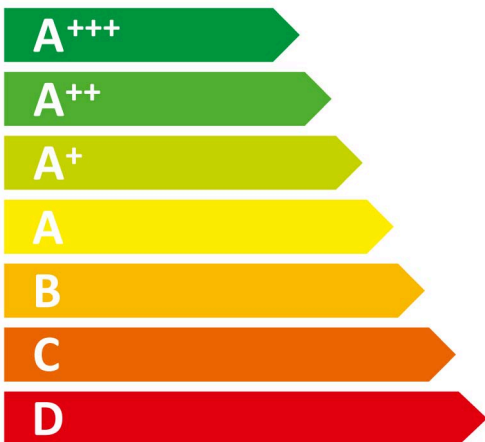

ENERG

енергия · ενεργεια

Y

IJA

IE

IA

SIEMENS

WT45W492NL

ENERGIA · ЕНЕРГИЯ · ΕΝΕΡΓΕΙΑ
ENERGIJA · ENERGY · ENERGIE
ENERGI

236,0
kWh/annum

211
min/cycle*

8,0
kg

64
dB

 **ABCDEFG**

*цикъл · cyklus · portion · zyklus
πρόγραμμα · ciclo · tsükkel
ohjelma · ciklus · ciklas · cikls
čiklu · cyclus · cykl · ciclu
program · torkomgång