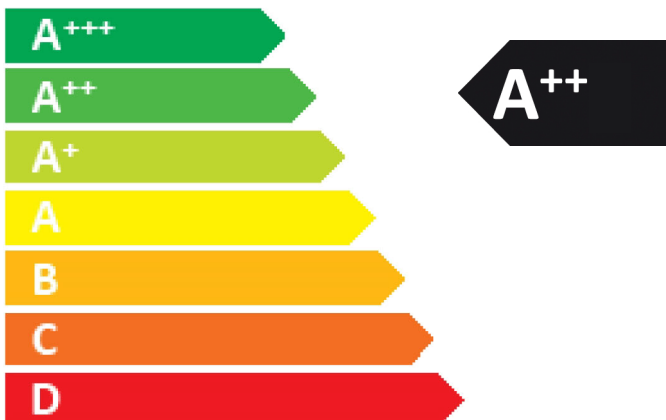

ENERG

енергия · ενεργεια

SEVERIN

KS 9956

ENERGIA · ЕНЕРГИЯ
ΕΝΕΡΓΕΙΑ · ENERGIJA
ENERGY · ENERGIE · ENERGI

173
kWh/annum

166 L

46 L