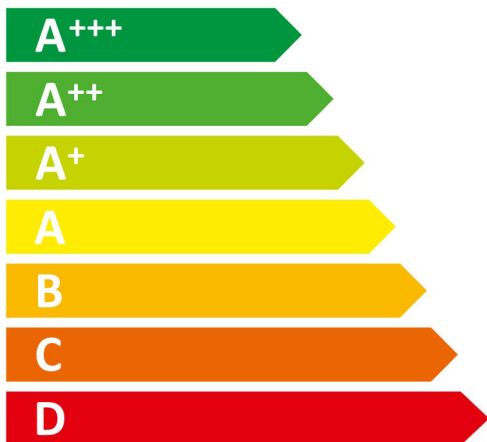

ENERG

енергия · ενεργεια

Y

IJA

IE

IA

beko

DH7533RXW

A+++

ENERGIA · ЕНЕРГИЯ · ΕΝΕΡΓΕΙΑ
ENERGIJA · ENERGY · ENERGIE
ENERGI

158,0

kWh/annum

155
min/cycle*

7,0
kg

66
dB

ABCDEFGF