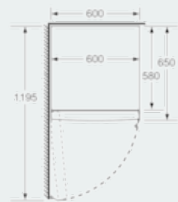

Vershoudsysteem:

- 1 Fresh lade

Toebehoren:

- 3 x eiervak

Technische specificaties:

- Afmetingen (hxbxd): 161 x 60 x 65 cm
- Klimaatklasse: SN-T
- Geluidsniveau: 39 dB(A) re 1 pW
- Aansluitwaarde: 90 W
- Netspanning 220 - 240 V
- Draairichting deur links, wisselbaar
- Openingshoek deur: 90°, plaatsbaar tegen wand
- Verstelbare pootjes aan de voorzijde; achterzijde op rolletjes

iQ100
KS29VNW3P
Vrijstaande koelkast
Deuren wit, zijkanten wit

Maatschetsen

Afmeting in mm