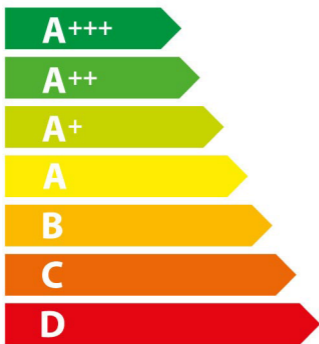

ENERG

енергия · ενέργεια

beko

BIE22400XP

A

71 L

0,88 kWh/cycle*

0,85 kWh/cycle*