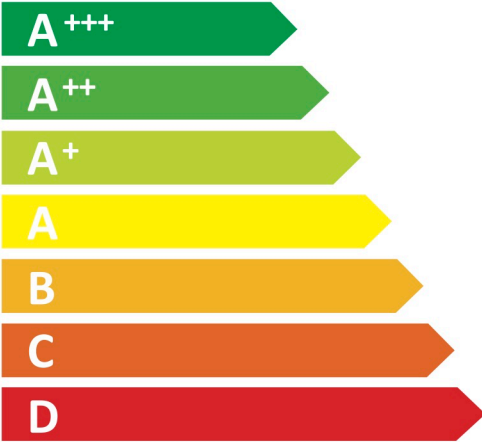

ENERG

енергия · ενεργεια

LG

RC80U2AV3W

ENERGIA · ЕНЕРГИЯ · ΕΝΕΡΓΕΙΑ
ENERGIJA · ENERGY · ENERGIE
ENERGI

159
kWh/annum

211
min/cycle*

8,0
kg