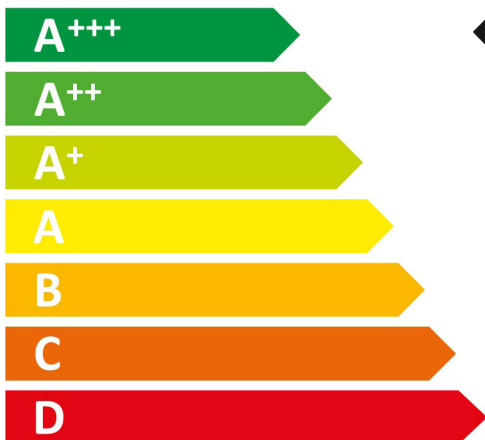

ENERG

енергия · ενεργεια

beko

DIT38430 XL

ENERGIA · ЕНЕРГИЯ · ΕΝΕΡΓΕΙΑ
ENERGIJA · ENERGY · ENERGIE
ENERGI

237

kWh/annum

2660
L/annum