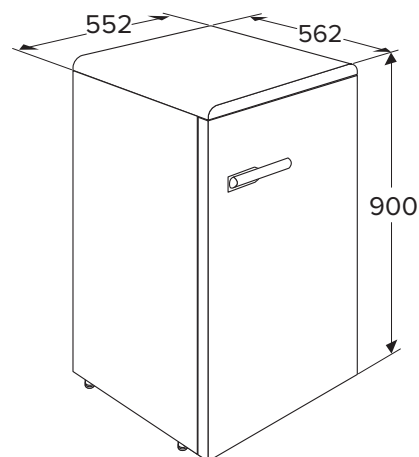

KKV5055GRO RETRO TAFELMODEL KOELKAST (90 CM)

- ✓ netto volume koelgedeelte 123 liter
 - ✓ automatische ontdooiing van het koelgedeelte
 - ✓ LED verlichting
 - ✓ 3 plateaus van veiligheidsglas met lekrand waarvan 2 in hoogte verstelbaar
 - ✓ 1 groentelade
-
- ✓ buitenmaten (hxbxd) 900 x 552 x 562 mm
 - ✓ aansluitwaarde 61 W
 - ✓ verbruik per 24 uur 0,24 kWh
 - ✓ energieklassen A++
 - ✓ geluidsniveau 42 dB(A)