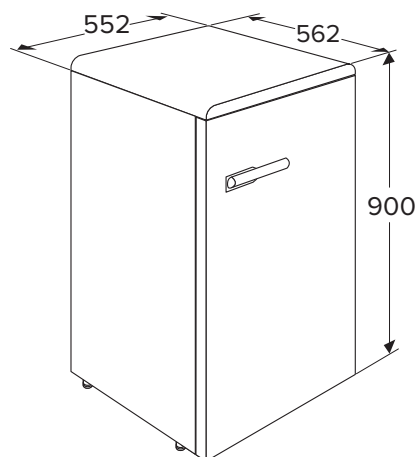

KKV5055ZWA RETRO TAFELMODEL KOELKAST (90 CM)

- ✓ netto volume koelgedeelte 123 liter
 - ✓ automatische ontdooiing van het koelgedeelte
 - ✓ LED verlichting
 - ✓ 3 plateaus van veiligheidsglas met lekrand waarvan 2 in hoogte verstelbaar
 - ✓ 1 groentelade
-
- ✓ buitenmaten (hxbxd) 900 x 552 x 562 mm
 - ✓ aansluitwaarde 61 W
 - ✓ verbruik per 24 uur 0,24 kWh
 - ✓ energieklassen A++
 - ✓ geluidsniveau 42 dB(A)