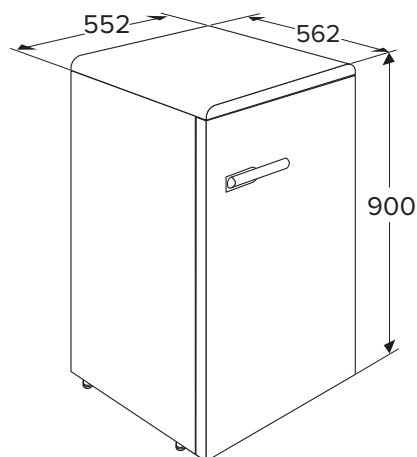

KKV5055BLA RETRO TAFELMODEL KOELKAST (90 CM)

- ✓ netto volume koelgedeelte 123 liter
 - ✓ automatische ontdooiing van het koelgedeelte
 - ✓ LED verlichting
 - ✓ 3 plateaus van veiligheidsglas met lekrand waarvan 2 in hoogte verstelbaar
 - ✓ 1 groentelade
-
- ✓ buitenmaten (hxbxd) 900 x 552 x 562 mm
 - ✓ aansluitwaarde 61 W
 - ✓ verbruik per 24 uur 0,24 kWh
 - ✓ energieklassen A++
 - ✓ geluidsniveau 42 dB(A)