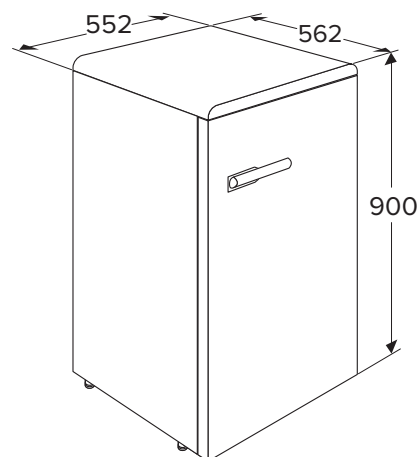

## KKV5055BEI RETRO TAFELMODEL KOELKAST (90 CM)

- ✓ netto volume koelgedeelte 123 liter
  - ✓ automatische ontdooiing van het koelgedeelte
  - ✓ LED verlichting
  - ✓ 3 plateaus van veiligheidsglas met lekrand waarvan 2 in hoogte verstelbaar
  - ✓ 1 groentelade
- 
- ✓ buitenmaten (hxbxd) 900 x 552 x 562 mm
  - ✓ aansluitwaarde 61 W
  - ✓ verbruik per 24 uur 0,24 kWh
  - ✓ energieklassen A++
  - ✓ geluidsniveau 42 dB(A)