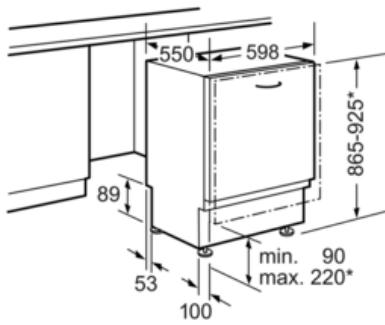

Serie | 4 Vaatwassers

SBV46IX07N

Vaatwasser 60 cm

Volledig integreerbaar

* Door hoogteverstelbare schroefvoeten
Sokkelhoogte bij apparaathoogte 865 - 90-160 mm
Sokkelhoogte bij apparaathoogte 925 - 150-220 mm

Afmetingen in mm