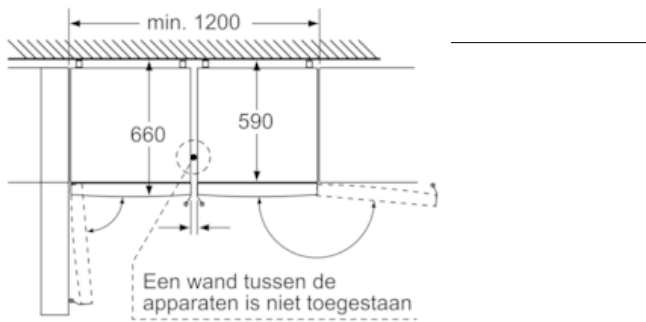

Serie | 8 Koel/vriescombinatie

KGF39EI46

Vrijstaande koel-diepvriescombinatie No-Frost systeem: nooit meer ontdooien
Deuren roestvrij staal met anti-fingerprint, zijkanten zilver-metallic

De beide weergegeven apparaten
zijn identiek. (Met verschillende
deuraanslag)

Afmeting in mm