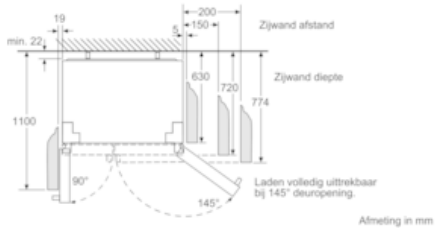

Zijwand afstand

Zijwand diepte

Afmeting in mm