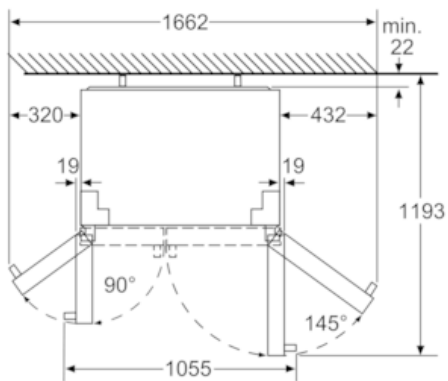

Serie | 6 Side-by-side

KAG90AI20

Koel-diepvriescombinatie Side-by-side
Kleur: roestvrij staal met anti-fingerprint
IJs- en Waterdispenser, Homebar

Laden volledig uittrekbaar
bij 145° deuropening.

Afmeting in mm