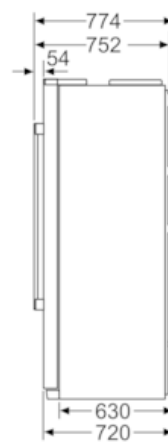

Afstandshouder

Afmeting in mm