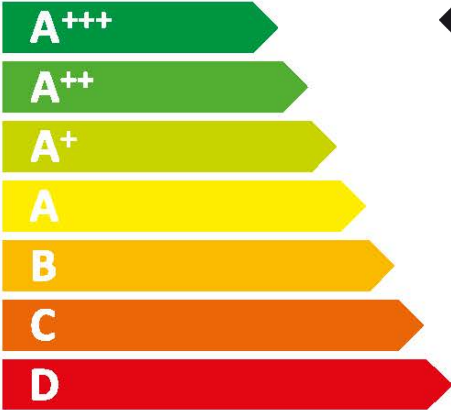

ENERG
енергия · ενεργεια

BOSCH

KGN36AI45

A+++

ENERGIA · ЕНЕРГИЯ
ΕΝΕΡΓΕΙΑ · ENERGIJA
ENERGY · ENERGIE · ENERGI

173
kWh/annum

237 L

87 L