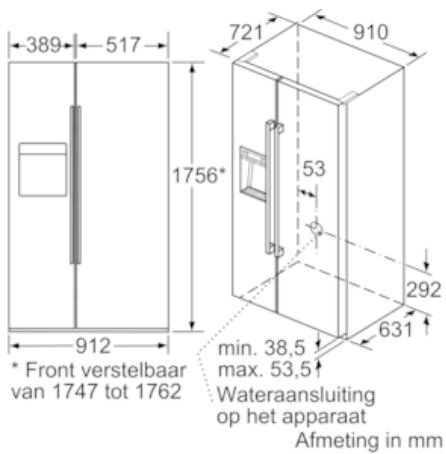

Serie | 8 Side-by-side

KAD92HI31

Koel-diepvriescombinatie Side-by-side No-Frost systeem: nooit meer ontdooien

**Kleur: roestvrij staal met anti-fingerprint
Ijs- en waterdispenser**

Afmeting in mm