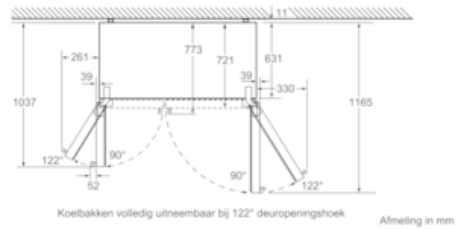

Serie | 8 Side-by-side

KAD92HI31

Koel-diepvriescombinatie Side-by-side No-Frost systeem: nooit meer ontdooien

**Kleur: roestvrij staal met anti-fingerprint
Ijs- en waterdispenser**

Afmeting in mm