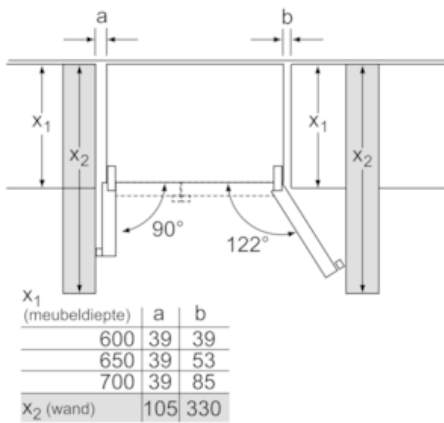

Serie | 8 Side-by-side

KAD92HI31

Koel-diepvriescombinatie Side-by-side No-Frost systeem: nooit meer ontdooien

**Kleur: roestvrij staal met anti-fingerprint
Ijs- en waterdispenser**

Afmeting in mm