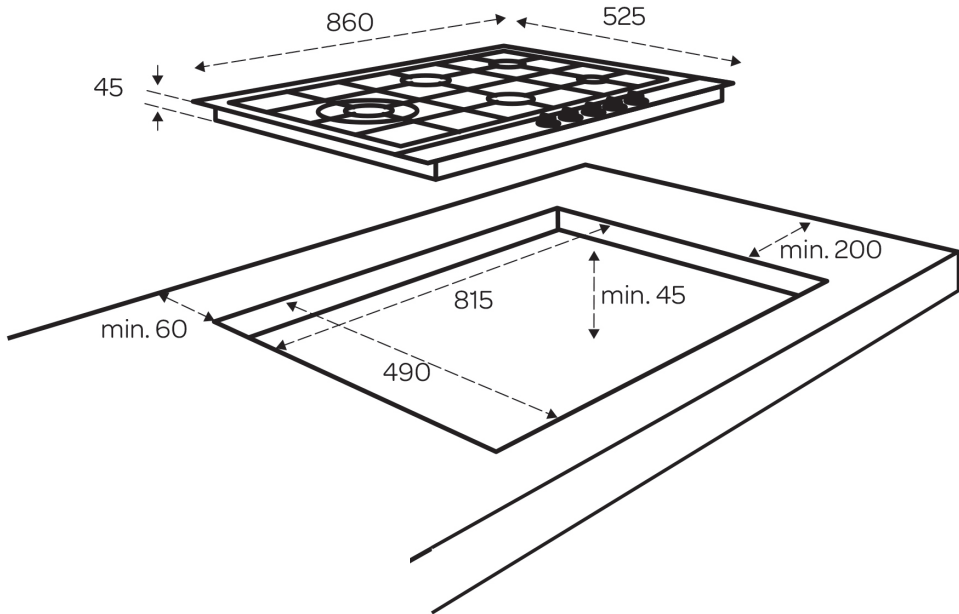

Technische gegevens

Afmetingen (bxd)	860 x 525 mm
Inbouwmaten (hxbxd)	45 x 815 x 490 mm
Aansluitwaarde elektra	2 W
Aansluitwaarde gas	11,10 kW
2 normale branders	1,75 kW
1 sudderbrander	1,00 kW
1 sterkbrander	3,00 kW
1 wokbrander	3,60 kW

IKG9023WGGL

Technische tekening

5 JAAR
INVENTUM
GARANTIE

OMRUIL
SERVICE

OER
HOLLANDS
SINDS 1908

inbouw witgoed • kookplaten