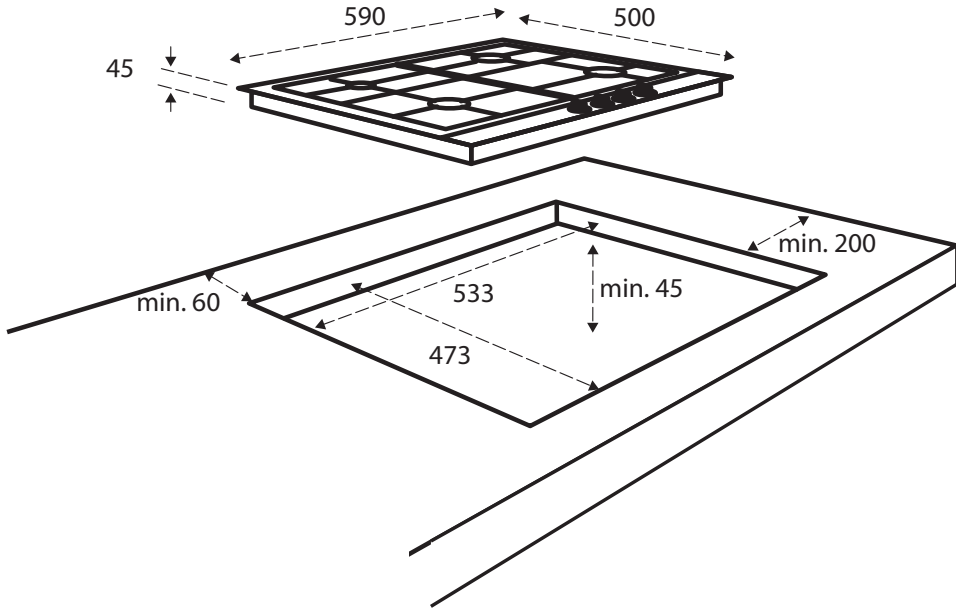

INVENTUM

maakt 't moment

Gaskookplaat

IKG6011RVS

Technische tekening

5 JAAR
INVENTUM
GARANTIE

OMRUIL
SERVICE

OER
HOLLANDS
SINDS 1908

inbouw witgoed • kookplaten