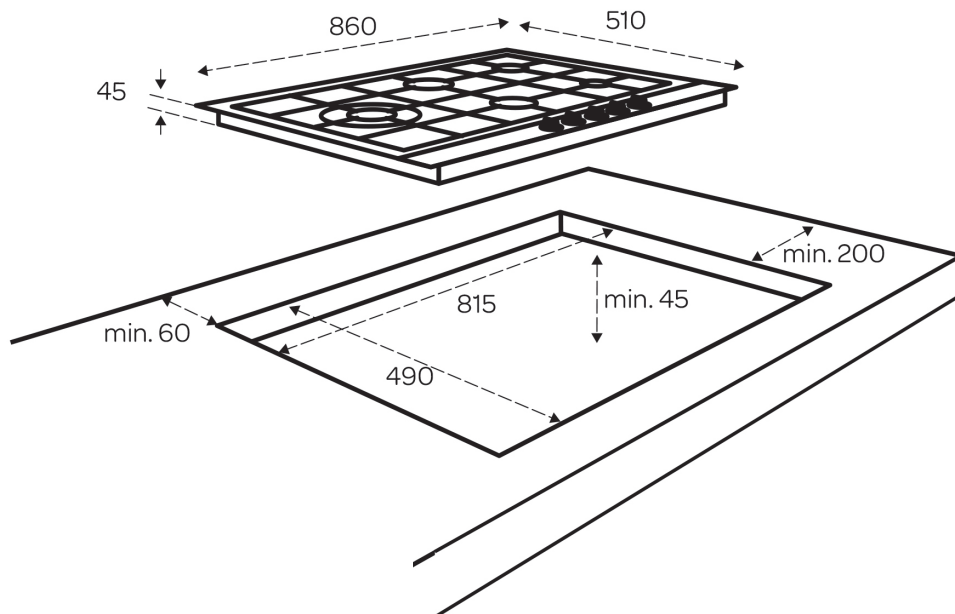

INVENTUM

maakt 't moment

Gaskookplaat

IKG9023WGRVS

Technische tekening

5 JAAR
INVENTUM
GARANTIE

OMRUIL
SERVICE

OER
HOLLANDS
SINDS 1908

inbouw witgoed • kookplaten