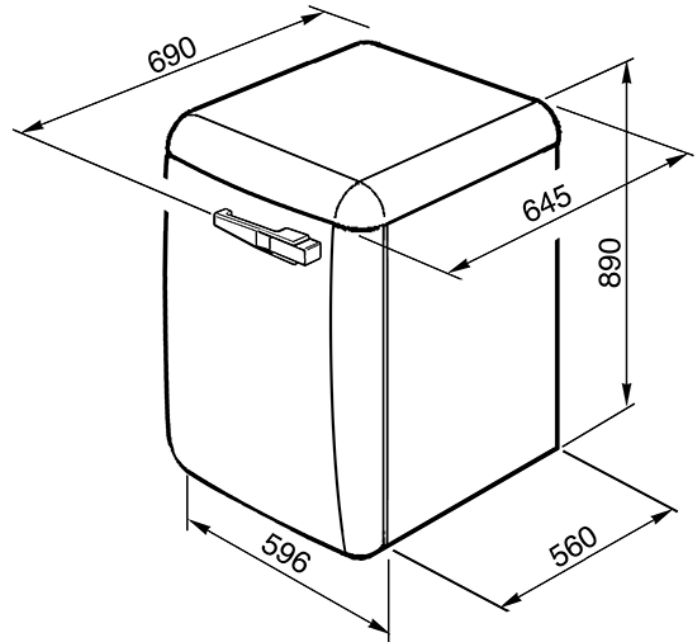

Vrijstaande wasmachine jaren '50

Roze

Energieklasse A++B

EAN13: 8017709229566

• **Laadcapaciteit: 7 kg - VolumePlus** • 15 programma's • Speciale programma's: Mix, Sport, Jeans, Blouses/Shirts, • Handwas, Verzachter, Nachtprogramma en Snel 15 min. • Opties: Voorwas, Intensief, Anti-kreuk, Extra spoelen en • **FlexiTime** • Variabele temperatuur (koud - 30° - 40° - 60° - 75° - 90°C) • Variabele centrifuge tot 1400 rpm • LED display voor delay timer (tot 24 uur), programmavoortgang • indicatie, resttijdindicatie en aanbevolen lading • Akoestisch signaal einde cyclus • Rvs trommel en polipropyleen tank • Brede deuropening: Ø 30 cm • Opening deur: 110° • **Total Acquastop** • Automatische variabele belading • Automatische balansherkenning • Kinderbeveiliging • Schuimbewaking • Anti-overloopsysteem • Makkelijk te bereiken filter • Energieverbruik "Katoen 60°C" hele belading: 1,03 kWh • Energieverbruik "Katoen 60°C" halve belading: 0,82 kWh • Duur "Katoen 60°C": 150 min. • Energieverbruik "Katoen 40°C" halve belading: 0,64 kWh • Duur "Katoen 40°C": 150 min. • Energieverbruik in stand by 'sluimer' stand: 0,80 W • Energieverbruik in stand by 'uit' stand: 0,20 W • Energieverbruik per jaar: 193 kWh • Waterverbruik per jaar: 10.340 • Geluidsniveau (wassen en centrifugeren): 59-78 dB(A) • Aansluitwaarde: 2,20 kW • Klassen: • Energie efficiëntie A++ • Wassen A • Centrifugeren B